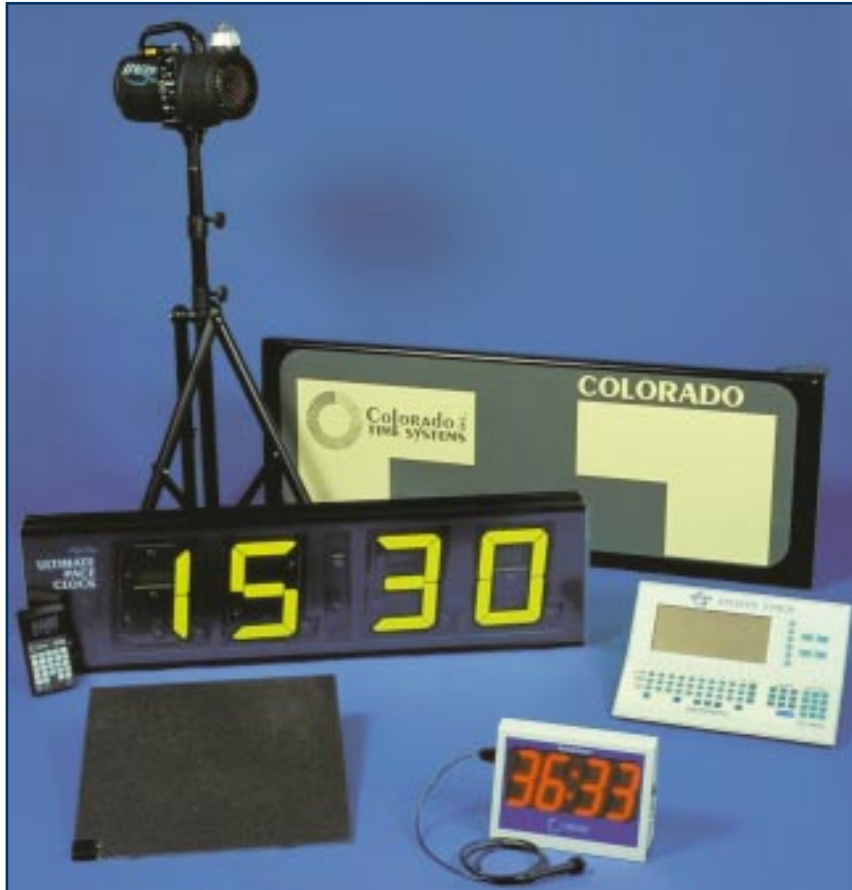

Das Wichtigste?

Jeder Bruchteil einer Sekunde zählt beim Schwimmwettbewerb. Setzen Sie Ihr Vertrauen und Zeitbedürfnisse in den Marktführer, Colorado Time Systems. Wir haben über 20 Jahre Erfahrung an Genauigkeit, Zuverlässigkeit, Innovation, und wir haben unser Hauptinteresse nicht vergessen, nämlich Sie. Wir unterstützen all unsere Produkte mit rechtzeitigem und kundenspezifischem Service. Denn für uns ist es das wichtigste, daß unsere Kunden zufrieden sind.

Unsere Produktlinie!

Wir haben Ihnen nur einen kurzen Überblick über unsere Produkte gegeben. Es gibt eine Menge mehr zu wissen über sie. Für detaillierte Informationen, Produktspezifikationen und Architekt-Richtlinien rufen Sie uns an oder schreiben Sie an:

Schmitteborn 315
D - 42389 WUPPERTAL
Germany
Tel.: 0202 / 60 60 80 Fax: 0202 / 60 09 10
Website: <http://www.colotime.com>